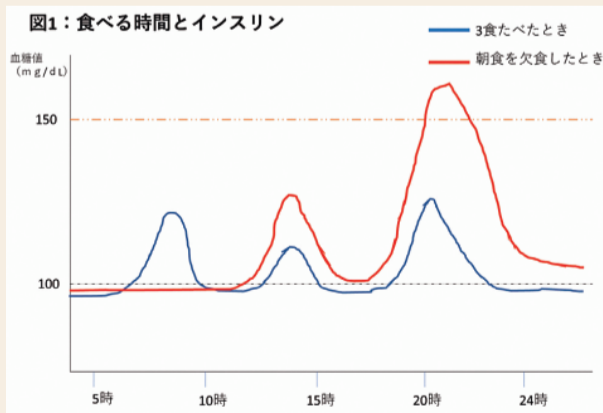

健康
だより

朝ごはん食べていますか？

☎ 健康推進課 ☎0967-62-2910

高森町では週3回以上朝食を食べない人の割合が県内9位ということがわかりました。そのうち40代の割合は3位でした。また、40代のHbA1c 6.5以上の割合は県内12位でした。（出典：「R4KDHデータ」）そのため朝食と血糖値の関係についてお話しします。

朝食を食べないと血糖変動を起こしやすく、その後の血糖値の急激な上昇につながるだけでなく、その日のインスリン（血糖値を下げるホルモン）反応が悪くなること示されました。

図1では1日3回食べた場合と朝食を欠食した場合で比較しています。1日の摂取量が同じでも、朝食を抜いたほうが血糖値の上がり方が高いのがわかります。

朝食を食べることのメリット

- おなかですいていなくても食べることによって胃から大腸までが目覚める。
- インスリンの働きや消化酵素の分泌がよくなる。
- 血圧や中性脂肪が下がる。

朝は忙しいから作れないよ…という方に！

- 鮭おにぎり
- ミックスサンド
- 納豆ごはん
- 卵サンドイッチ
- 卵ごはん