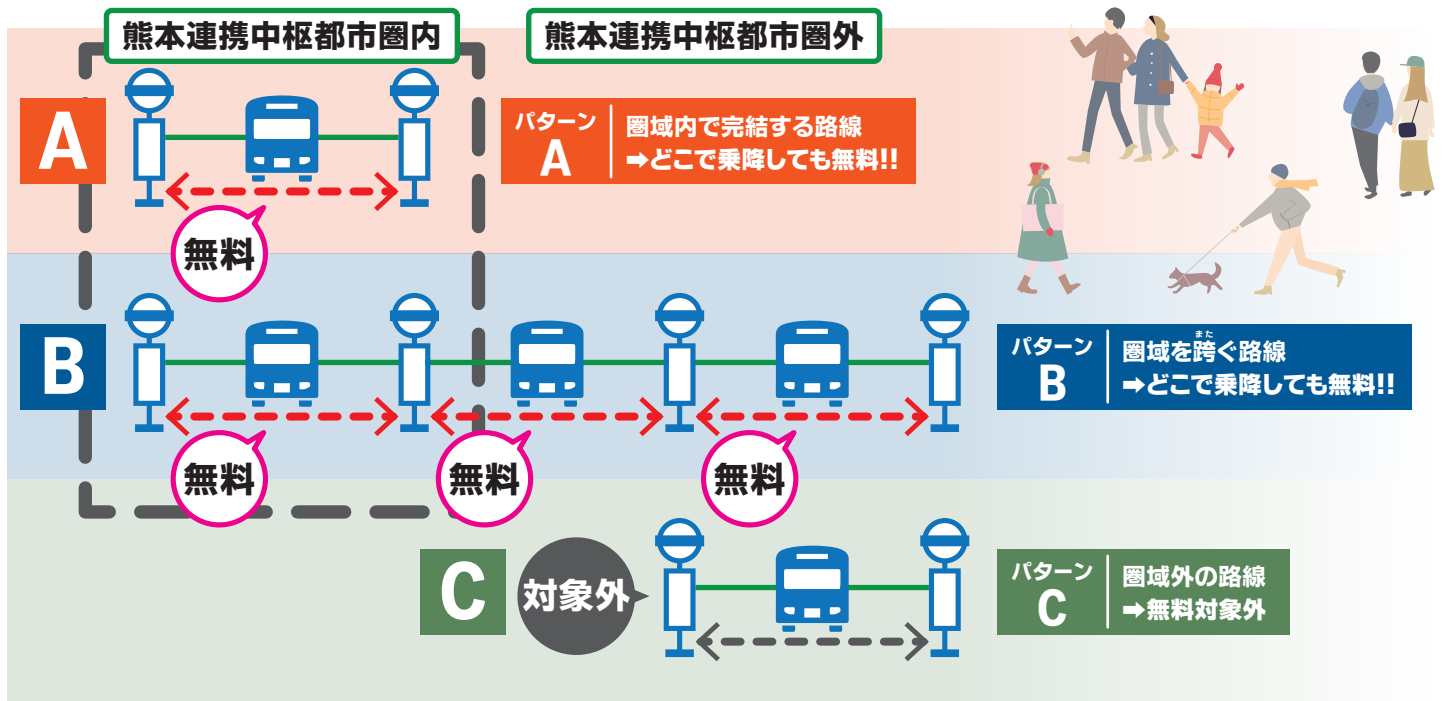

利用料が無料・無料対象外の具体例

クリスマスマーケット熊本2024

当日の
主な
イベント

会場

熊本駅(アミュひろば)
花畑広場

その他当日のイベント情報の詳細は、熊本市ホームページをご覧ください。

お問い合わせ

熊本市交通企画課	TEL 096-328-2510	合志市企画課	TEL 096-248-1813	西原村企画商工課	TEL 096-279-3111
玉名市地域振興課	TEL 0968-75-1421	美里町美しい里創生課	TEL 0964-47-1111	御船町まちづくり課	TEL 096-282-1263
山鹿市地域生活課	TEL 0968-43-1114	玉東町企画財政課	TEL 0968-85-3188	嘉島町企画情報課	TEL 096-237-2641
菊池市地域振興課	TEL 0968-25-7250	大津町総合政策課	TEL 096-293-3118	益城町企画財政課	TEL 096-286-3223
宇土市企画課	TEL 0964-27-3305	菊陽町総合政策課	TEL 096-232-2112	甲佐町企画課	TEL 096-234-1115
宇城市企画課	TEL 0964-32-1902	高森町政策推進課	TEL 0967-62-2913	山都町企画政策課	TEL 0967-72-1214
阿蘇市企画財政課	TEL 0967-22-3204	南阿蘇村企画観光課	TEL 0967-67-1112