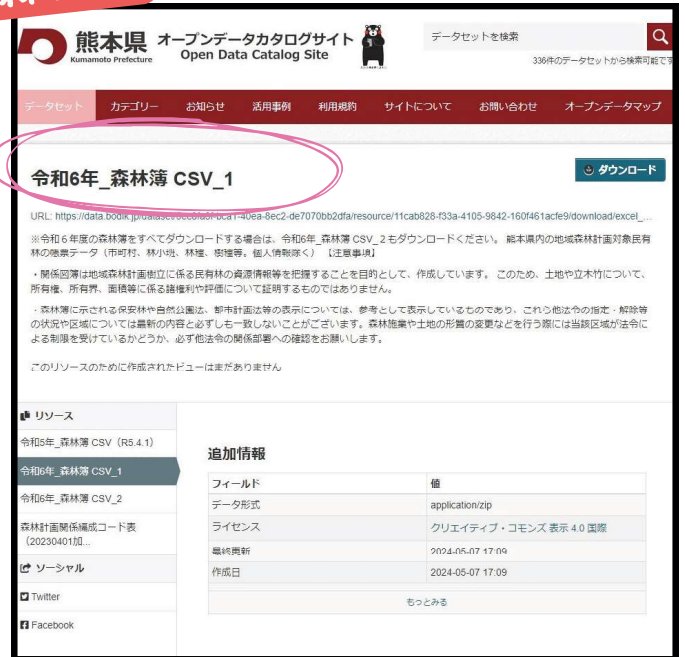

インターネットですぐ簡単！

森林区域の確認方法

R6.9.12作成

熊本県オープンデータサイトに**森林区域**の情報を掲載しています。

熊本県オープンデータサイト
<https://odcs.bodik.jp/430005/>

森林計画図

↑青く表示された区域が**森林区域**です。
 クリックするとその情報がコードで表示されます。

森林簿